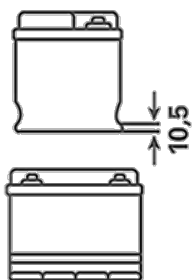

För mer information besök varta-automotive.com

ORDERINFORMATION

ETN:	610404068
Artikelnummer:	610404068A742
Kortnummer:	I18
Streckkod:	4016987129098
UK kod:	
Förpackningsenhet:	1
Palett:	24

TEKNISK INFORMATION

Volttal [V]:	12	Base Hold-down:	B01
Batterikapacitet [Ah]:	110	Layout:	0
Kallstartström CCA EN [A]:	680	Terminaltyper:	1
Längd [mm]:	347	Höljets storlek:	LOT 7
Bredd [mm]:	173	Vikt fyllt och laddat:	28,580
Höjd [mm]:	234		

B01

0

1

ø 19,5
H 18

ø 17,9
H 18

pos.

neg.