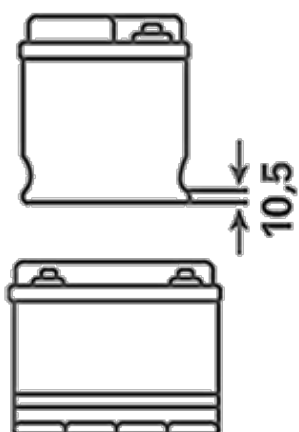

För mer information besök varta-automotive.com

ORDERINFORMATION

ETN:	545079030
Artikelnummer:	5450790303122
Kortnummer:	B24
Streckkod:	4016987119600
UK kod:	049
Förpackningsenhet:	1
Palett:	78

TEKNISK INFORMATION

Volttal [V]:	12	Base Hold-down:	B01
Batterikapacitet [Ah]:	45	Layout:	1
Kallstartström CCA EN [A]:	300	Terminaltyper:	1
Längd [mm]:	219	Höljets storlek:	E2R
Bredd [mm]:	135	Vikt fyllt och laddat:	11,32
Höjd [mm]:	225		

B01

1

ø 19,5
H 18

ø 17,9
H 18

pos.

neg.