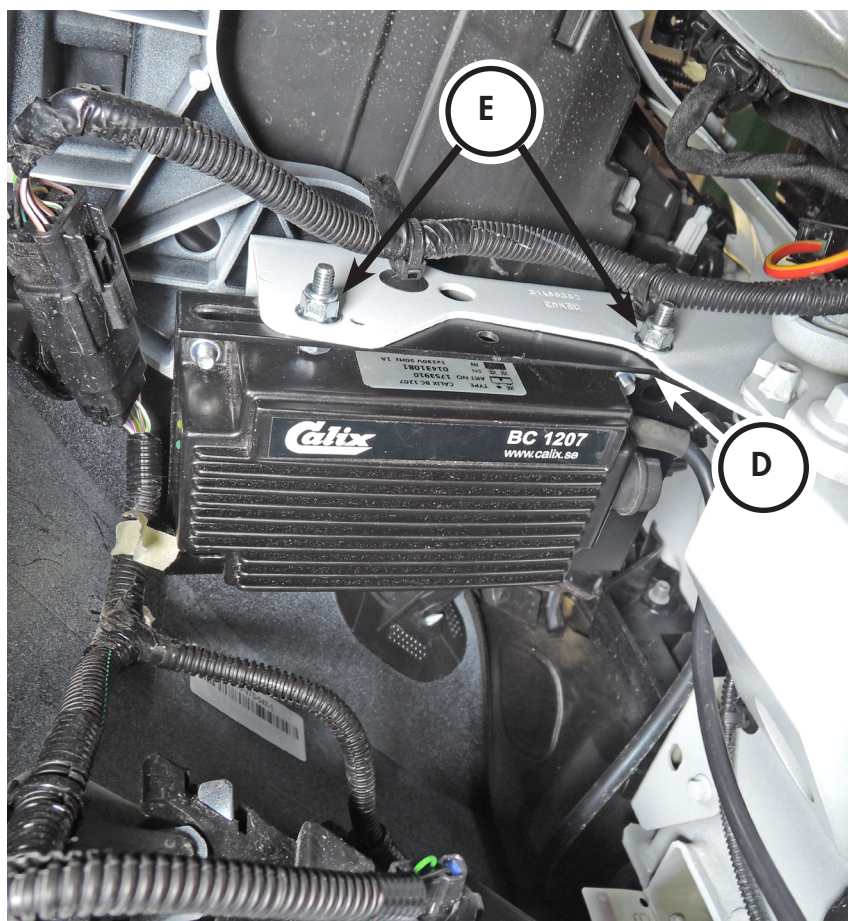

4. Skruva fast fästet med laddare enligt bild. Till andra fästpunkten (D) används medföljande skruv M6x20 samt karosseribricka. Använd två medföljande låsmuttrar (E).