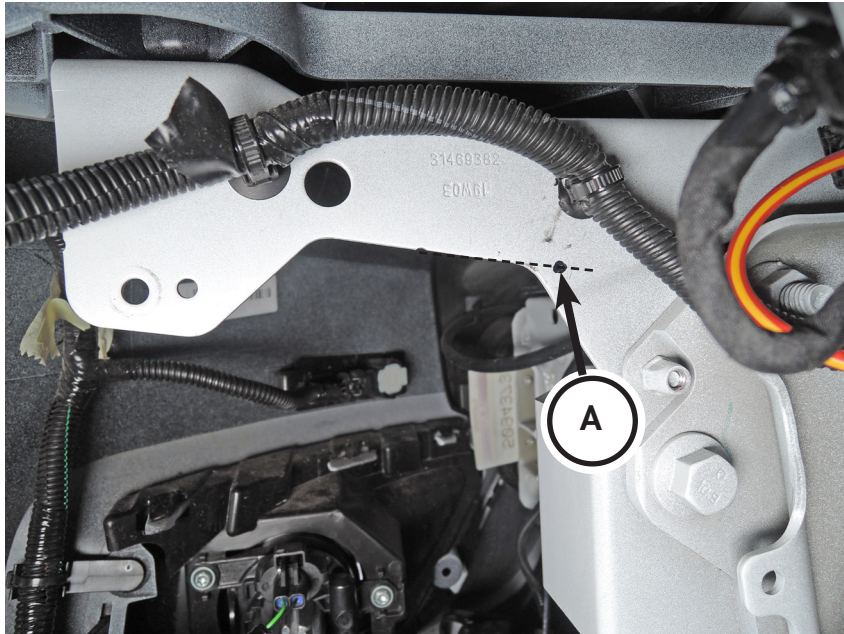

MODELLANPASSAD MONTERINGSANVISNING

TI BC-015 sid 2/4

1. Demontera vänster framhjul samt innerskärm.
2. Här syns monteringsområdet.

MODELLANPASSAD MONTERINGSANVISNING

TI BC-015 sid 3/4

3. Borra ett hål 6.5 mm enligt markeringen (A) i bilden.

4. Dom två hålen (B) som ska användas för att skruva fast laddaren.

MODELLANPASSAD MONTERINGSANVISNING

TI BC-015 sid 4/4

3. Montera laddaren på fästet enligt bild. Använd fyra stycken medföljande M6-skruv samt låsmuttrar.

OBS! Innan laddaren skruvas fast så placera skruv M6x20 i hålet (C).

4. Skruva fast fästet med laddare enligt bild. Till andra fästpunkten (D) används medföljande skruv M6x20 samt karosseribricka. Använd två medföljande låsmuttrar (E).