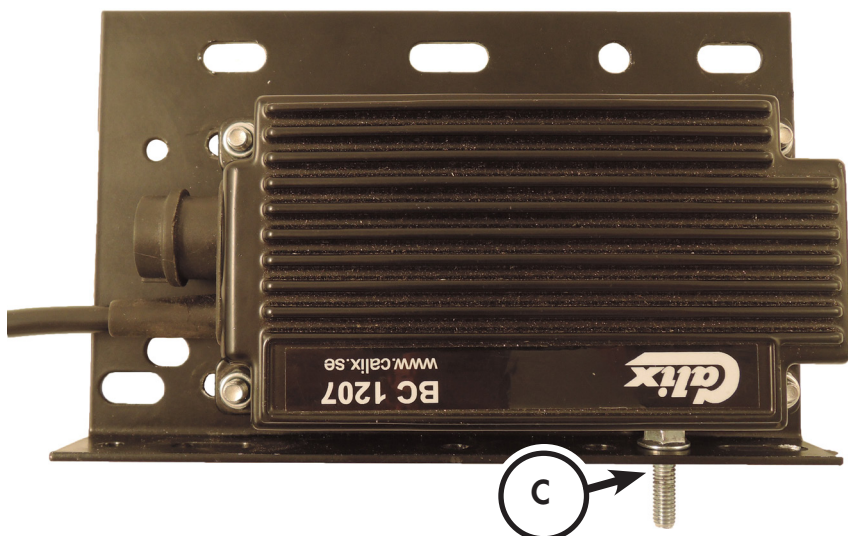

MODELLANPASSAD MONTERINGSANVISNING

TI BC-015 sid 1/4

Fordon		Årsmodell	
Volvo XC40		2019-	
		Motor	
		Växellåda	
		Man/Aut	
		Kaross	
		Monteringstid	
		1	
Batteriladdare med monteringsatts			Provmonterad
CX 1768099			

MODELLANPASSAD MONTERINGSANVISNING

TI BC-015 sid 2/4

1. Demontera vänster framhjul samt innerskärm.
2. Här syns monteringsområdet.

MODELLANPASSAD MONTERINGSANVISNING

TI BC-015 sid 3/4

3. Borra ett hål 6.5 mm enligt markeringen (A) i bilden.

4. Dom två hålen (B) som ska användas för att skruva fast laddaren.

MODELLANPASSAD MONTERINGSANVISNING

TI BC-015 sid 4/4

3. Montera laddaren på fästet enligt bild. Använd fyra stycken medföljande M6-skruv samt låsmuttrar.

OBS! Innan laddaren skruvas fast så placera skruv M6x20 i hålet (C).

4. Skruva fast fästet med laddare enligt bild. Till andra fästpunkten (D) används medföljande skruv M6x20 samt karosseribricka. Använd två medföljande låsmuttrar (E).