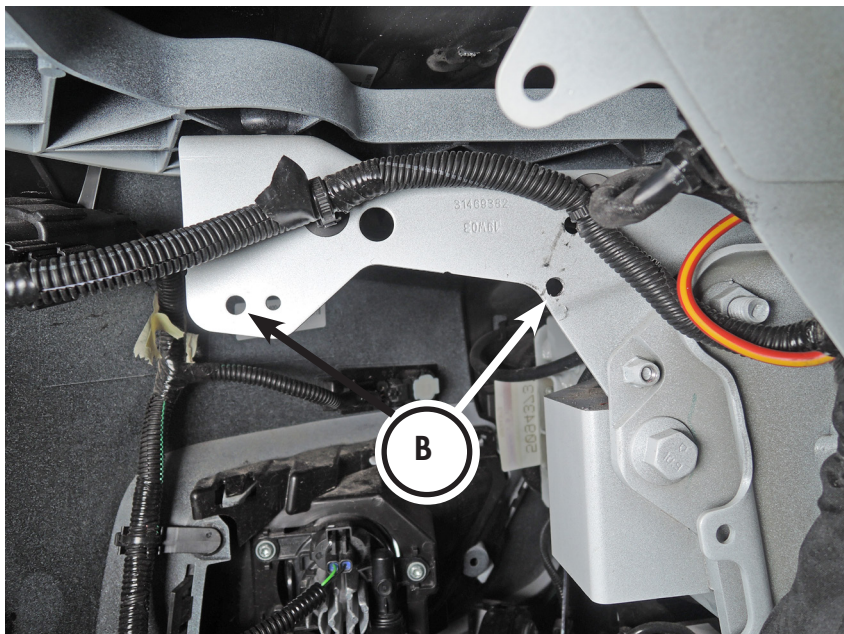

MODELLANPASSAD MONTERINGSANVISNING

TI BC-015 sid 2/4

1. Demontera vänster framhjul samt innerskärm.
2. Här syns monteringsområdet.

MODELLANPASSAD MONTERINGSANVISNING

TI BC-015 sid 3/4

3. Borra ett hål 6.5 mm enligt markeringen (A) i bilden.

4. Dom två hålen (B) som ska användas för att skruva fast laddaren.

MODELLANPASSAD MONTERINGSANVISNING

TI BC-015 sid 4/4

3. Montera laddaren på fästet enligt bild. Använd fyra stycken medföljande M6-skruv samt låsmuttrar.

OBS! Innan laddaren skruvas fast så placera skruv M6x20 i hålet (C).

4. Skruva fast fästet med laddare enligt bild. Till andra fästpunkten (D) används medföljande skruv M6x20 samt karosseribricka. Använd två medföljande låsmuttrar (E).